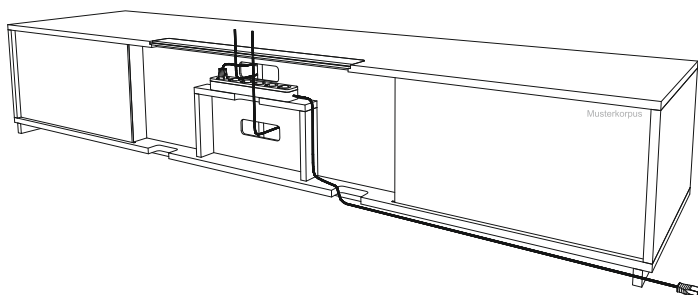

AC-76062 Abbildung: Griffleiste links <table border="1"> <tr> <th>Breite</th> <th>Höhe</th> <th>Tiefe</th> </tr> <tr> <td>181</td> <td>63,8</td> <td>42,1/56,1</td> </tr> </table>	Lowboard mit Soundfront 1 Schublade 2 Türen (Holz) 1 Klapptür mit Soundfront 2 Holzeinlegeböden mit integriertem Kabelmanagement					
	Griffleiste links; T=42	AC-76062-42L-4		AC-76062-42L-16		
	Griffleiste rechts; T=42	AC-76062-42R-4		AC-76062-42R-16		
		Griffleiste links; T=56	AC-76062-56L-4		AC-76062-56L-16	
	Griffleiste rechts; T=56	AC-76062-56R-4		AC-76062-56R-16		
Zubehör	Holzeinlegeboden inkl. 4 Fachbodenträger	AC-76062-42HB-4		AC-76062-42HB-16		
	Holzeinlegeboden inkl. 4 Fachbodenträger	AC-76062-56HB-4		AC-76062-56HB-16		

AC-76069 <table border="1"> <tr> <th>Breite</th> <th>Höhe</th> <th>Tiefe</th> </tr> <tr> <td>241,4</td> <td>63,8</td> <td>42,1/56,1</td> </tr> </table>	Lowboard mit Soundfront 1 Schublade 2 Türen (Holz) 1 Klapptür mit Soundfront mit Trennwand 2 Holzeinlegeböden mit integriertem Kabelmanagement					
	T=42	AC-76069-42-4		AC-76069-42-16		
	T=56	AC-76069-56-4		AC-76069-56-16		
	Zubehör	Holzeinlegeboden inkl. 4 Fachbodenträger	AC-76069-42HB-4		AC-76069-42HB-16	
Holzeinlegeboden inkl. 4 Fachbodenträger		AC-76069-56HB-4		AC-76069-56HB-16		

Beispiel Kabelmanagement (Abbildung ähnlich)