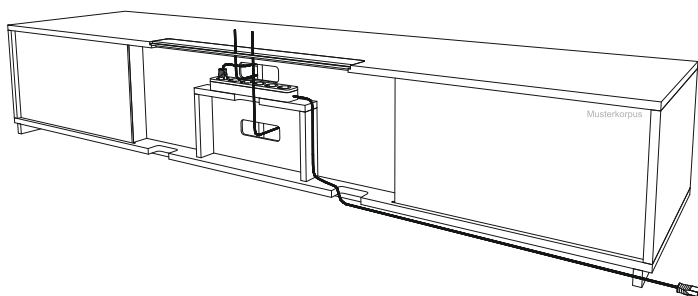

AC-76068 Abbildung: Griffleiste rechts <table border="1"> <tr> <td>Breite</td> <td>Höhe</td> <td>Tiefe</td> </tr> <tr> <td>241,4</td> <td>63,8</td> <td>42,1 / 56,1</td> </tr> </table>	Lowboard 4 Schubladen (S8-S8/S8-S8)					
		Griffleiste links, T=42	AC-76068-42L-4		AC-76068-42L-16	
		Griffleiste rechts, T=42	AC-76068-42R-4		AC-76068-42R-16	
		Griffleiste links, T=56	AC-76068-56L-4		AC-76068-56L-16	
	Griffleiste rechts, T=56	AC-76068-56R-4		AC-76068-56R-16		

AC-76168 <table border="1"> <tr> <td>Breite</td> <td>Höhe</td> <td>Tiefe</td> </tr> <tr> <td>241,4</td> <td>63,8</td> <td>42,1 / 56,1</td> </tr> </table>	Lowboard mit integriertem Kabelmanagement 2 Klapptüren (K) 2 Schubladen (S8/S8) 1 Konstruktionsboden 4 Holzeinlegeböden					
		T=42	AC-76168-42-4		AC-76168-42-16	
		T=56	AC-76168-56-4		AC-76168-56-16	
	Zubehör	IR-Repeater-Set	AC-0101			

.../KD	Kabeldurchführung (Aufpreis) hochwertig eingelassen, mit Bürstendichtung Größe: 1 x 12 cm Bitte Artikelnummer entsprechend ergänzen! Bestellbeispiel: Lowboard AC-76020-56L/KD				
		.../KD			

Beispiel Kabelmanagement (Abbildung ähnlich)