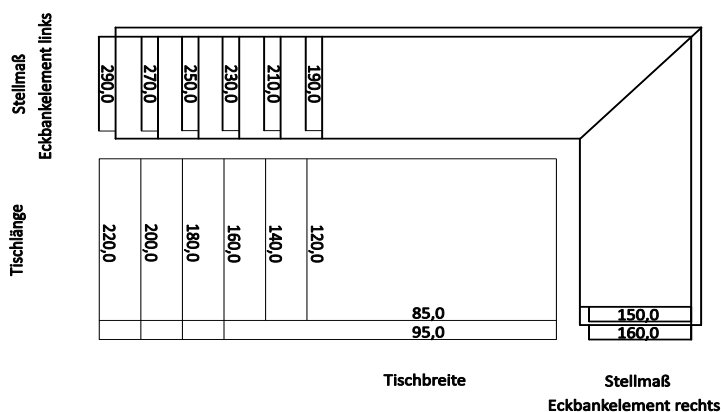

Modell	Beschreibung	Rustikale Asteiche (4)		Rustikale Asteiche BIANCO (16)	
		Artikelnummer	Preis in €	Artikelnummer	Preis in €
	PG1	Stoff	Impression, Lino, Sand		
		Kunstleder	Sixty		
	PG2	Stoff	Rombo*, Rovigo, Verano, Büffel, Wool		
	PG3	Leder	Colorado		
		(A) Außenwange(n) (B) Eckwange (C) zusätzliche Mittelwange Hinweis: Außen- & Eckwangen müssen nicht einzeln bestellt werden. Sie sind bei jeder Eckbank enthalten. Ab Eckbankelement 220 cm wird eine zusätzliche Mittelwange eingebaut.			

Welches Eckbankelement passt zu welchem Tisch?

AC-77295			Eckbankelement		Naht: Ton-in-Ton-Naht. Für Kontrastnaht Art-Nr. mit [.../K] ergänzen!	
			Rücken fest gepolstert, Sitz fest gepolstert mit Rückenlehne 150 cm, inkl. Gleiter		*Hinweis: Stoffkollektion Rombo nur mit Ton-in-Ton-Naht erhältlich!	
			Sitzhöhe: 47,0 cm, Sitztiefe: 44,5 cm		Nahtaufteilung: 2 Nähte (3 Segmente)	
			Artikelnummer mit Stoff- oder Lederbezeichnung ergänzen!			
			PG1			
			Eckbankelement links	AC-77295L-4/...	AC-77295L-16/...	
			Eckbankelement rechts	AC-77295R-4/...	AC-77295R-16/...	
			PG2			
			Eckbankelement links	AC-77295L-4/...	AC-77295L-16/...	
			Eckbankelement rechts	AC-77295R-4/...	AC-77295R-16/...	
			PG3			
Stellmaß	Tiefe	Höhe	Eckbankelement links	AC-77295L-4/...	AC-77295L-16/...	
150	56	82	Eckbankelement rechts	AC-77295R-4/...	AC-77295R-16/...	

AC-77300			Eckbankelement		Naht: Ton-in-Ton-Naht. Für Kontrastnaht Art-Nr. mit [.../K] ergänzen!	
			Rücken fest gepolstert, Sitz fest gepolstert mit Rückenlehne 160 cm, inkl. Gleiter		*Hinweis: Stoffkollektion Rombo nur mit Ton-in-Ton-Naht erhältlich!	
			Sitzhöhe: 47,0 cm, Sitztiefe: 44,5 cm		Nahtaufteilung: 2 Nähte (3 Segmente)	
			Artikelnummer mit Stoff- oder Lederbezeichnung ergänzen!			
			PG1			
			Eckbankelement links	AC-77300L-4/...	AC-77300L-16/...	
			Eckbankelement rechts	AC-77300R-4/...	AC-77300R-16/...	
			PG2			
			Eckbankelement links	AC-77300L-4/...	AC-77300L-16/...	
			Eckbankelement rechts	AC-77300R-4/...	AC-77300R-16/...	
			PG3			
Stellmaß	Tiefe	Höhe	Eckbankelement links	AC-77300L-4/...	AC-77300L-16/...	
160	56	82	Eckbankelement rechts	AC-77300R-4/...	AC-77300R-16/...